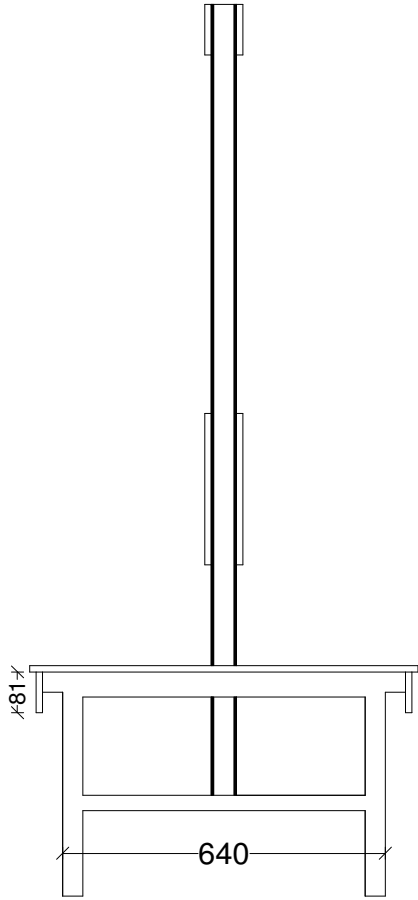

Island Bench Seating

770

2000

1770

100

300

458

2000